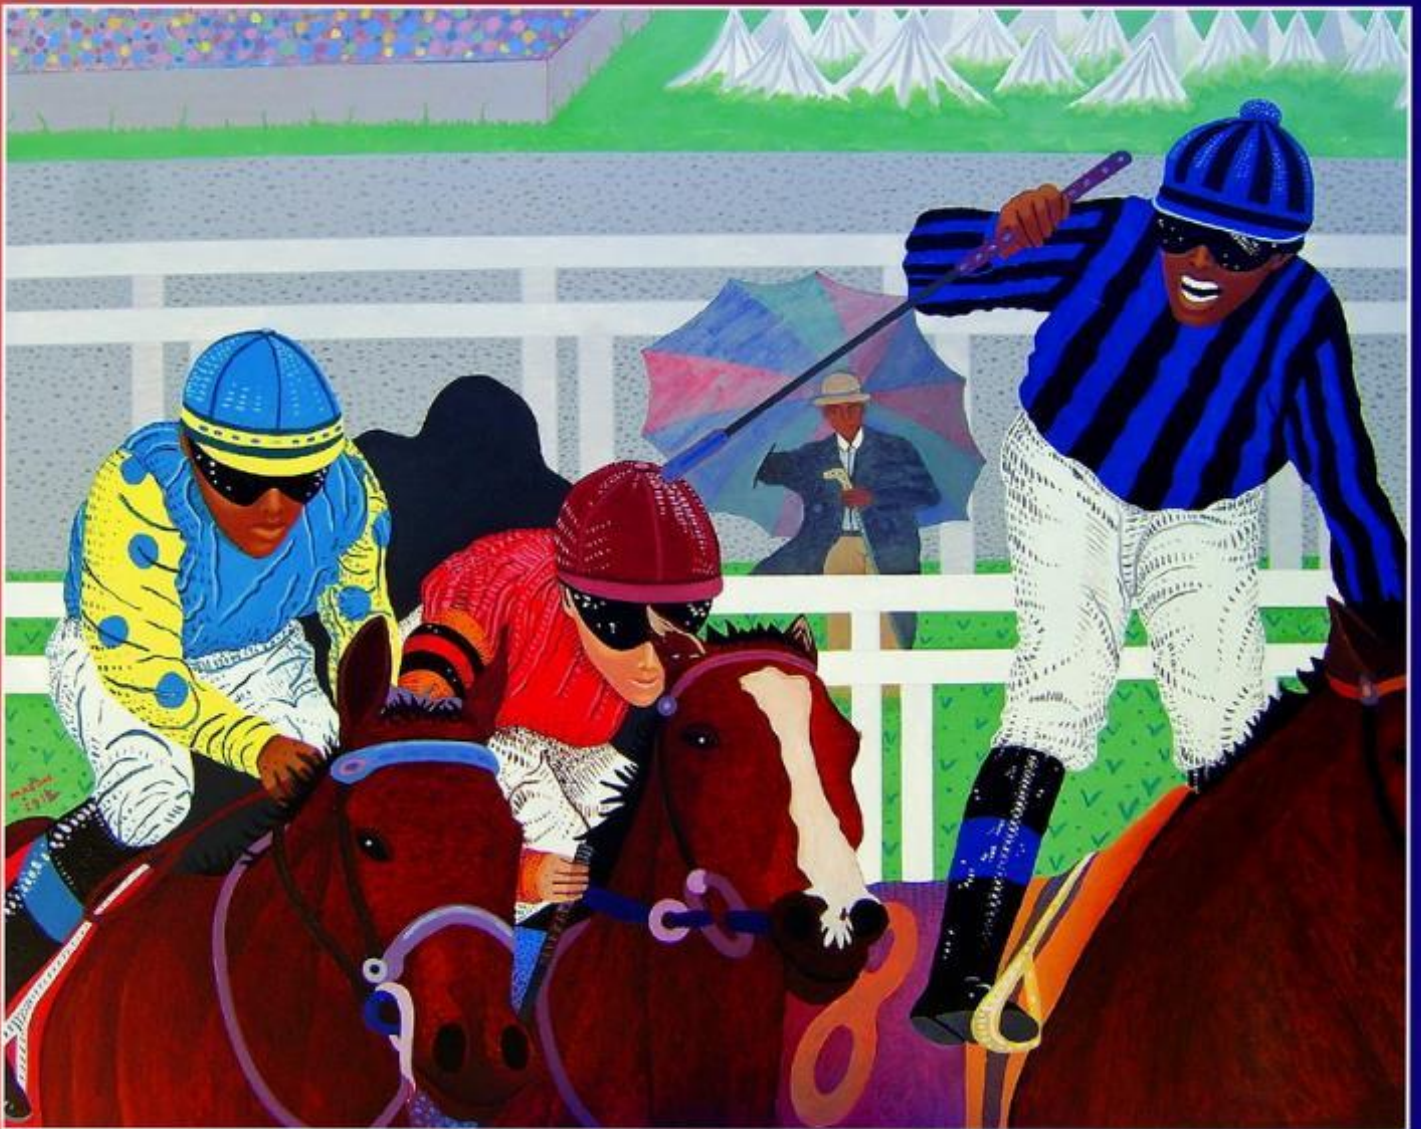

Ventitre01

Stephen Von Mason, Eminent: Ode to Isaac Murphy, 2013, olio su tela (oil on canvas),

Dimensioni opera originale: 152,4 x 121,92 cm (60" x 48")

Dimensioni riproduzione in serie limitata a 10 esemplari in pvc su pannello piuma 20 mm: 80 x 70 cm, Cod. 12

Per informazioni sull'opera contattare info@ventitre01.it

Contact info@ventitre01.it for any further information