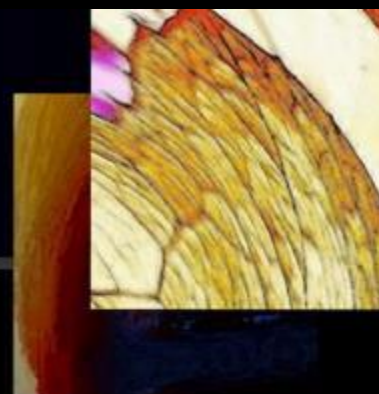

sopra a sinistra/left above: Irene Marini Take a walk elaborazione digitale su pvc 60 x 57 cm Serie Lizard Codice 77

sopra a destra/right above: Irene Marini Walking in space elaborazione digitale su carta fotografica 60 x 50 cm
Serie Lizard Codice 29

Ventitre01

destra/right: Irene Marini
Red cup
elaborazione digitale
su pvc
2012
60 x 80 cm
Serie Cups
Codice 41

Le opere della serie Cups fanno
parte del circuito On the Art

sinistra /left : Irene Marini Grey cup elaborazione digitale su carta fotografica 2012 60 x 80 cm
Serie Cups Codice 88
Riproduzione disponibile in serie limitata su pvc e carta fotografica