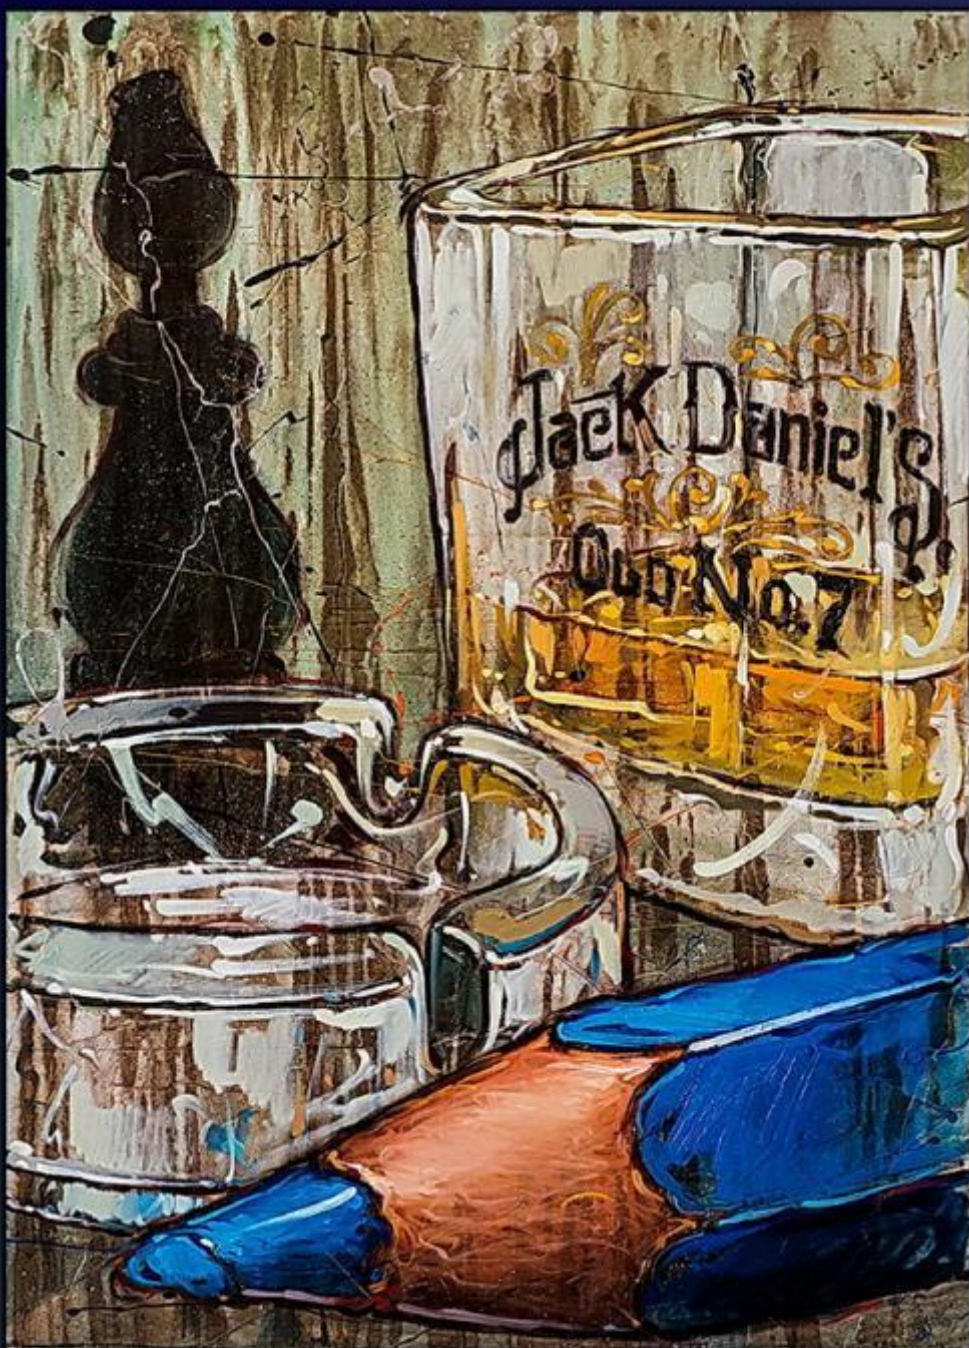

Federico Pisciotta
Jack and blue
2013
Tecnica mista su tela
Mixed media on canvas

Dimensioni opera originale:
100 x 70 cm

Dimensioni serie limitata
10 esemplari in pvc
su pannello piuma 20 mm:
100 x 70 cm
Cod. 2107

Limited edition pvc on
foam board size:
100 x 70 x 2 cm

Per informazioni sull'opera
originale e sulle riproduzioni
contattare info@ventitre01.it

For any further information
please contact us at
info@ventitre01.it