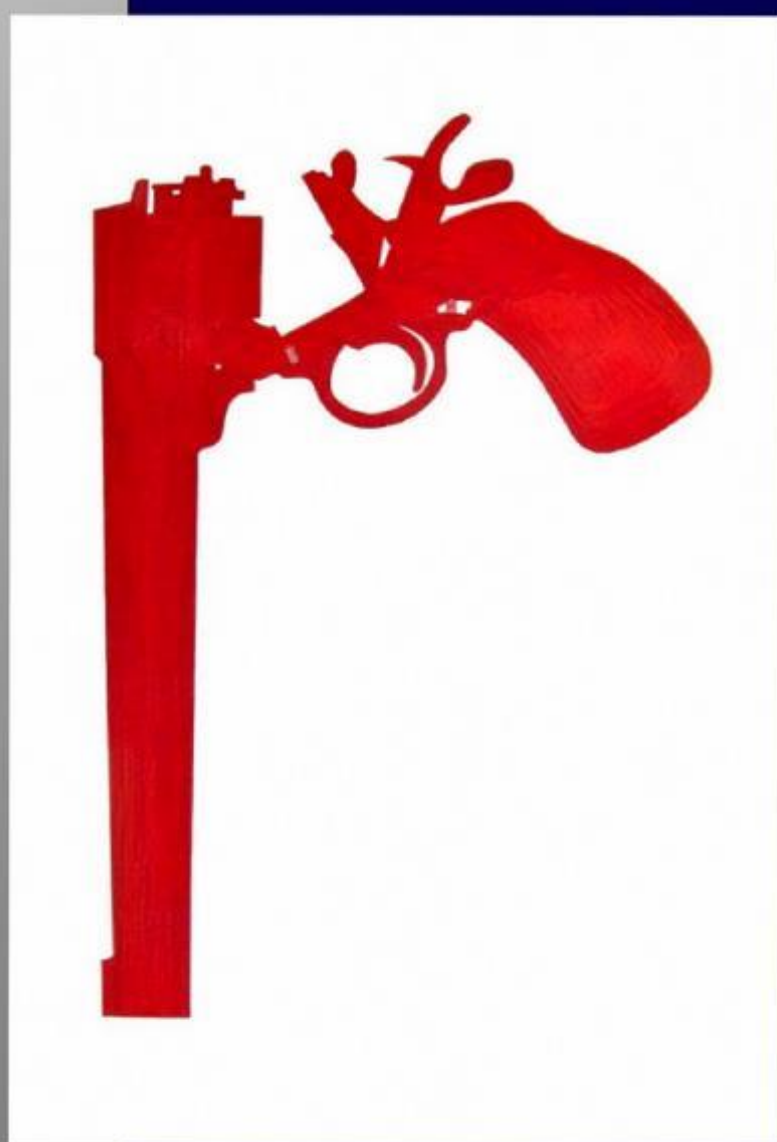

Nadege Monchera Baer, Click 2, 1997, acrilico su pvc, opera originale 140 x 100 cm

Riproduzioni disponibili in edizione limitata 10 esemplari su pvc 51 x 74 x 2 cm Cod. 5004