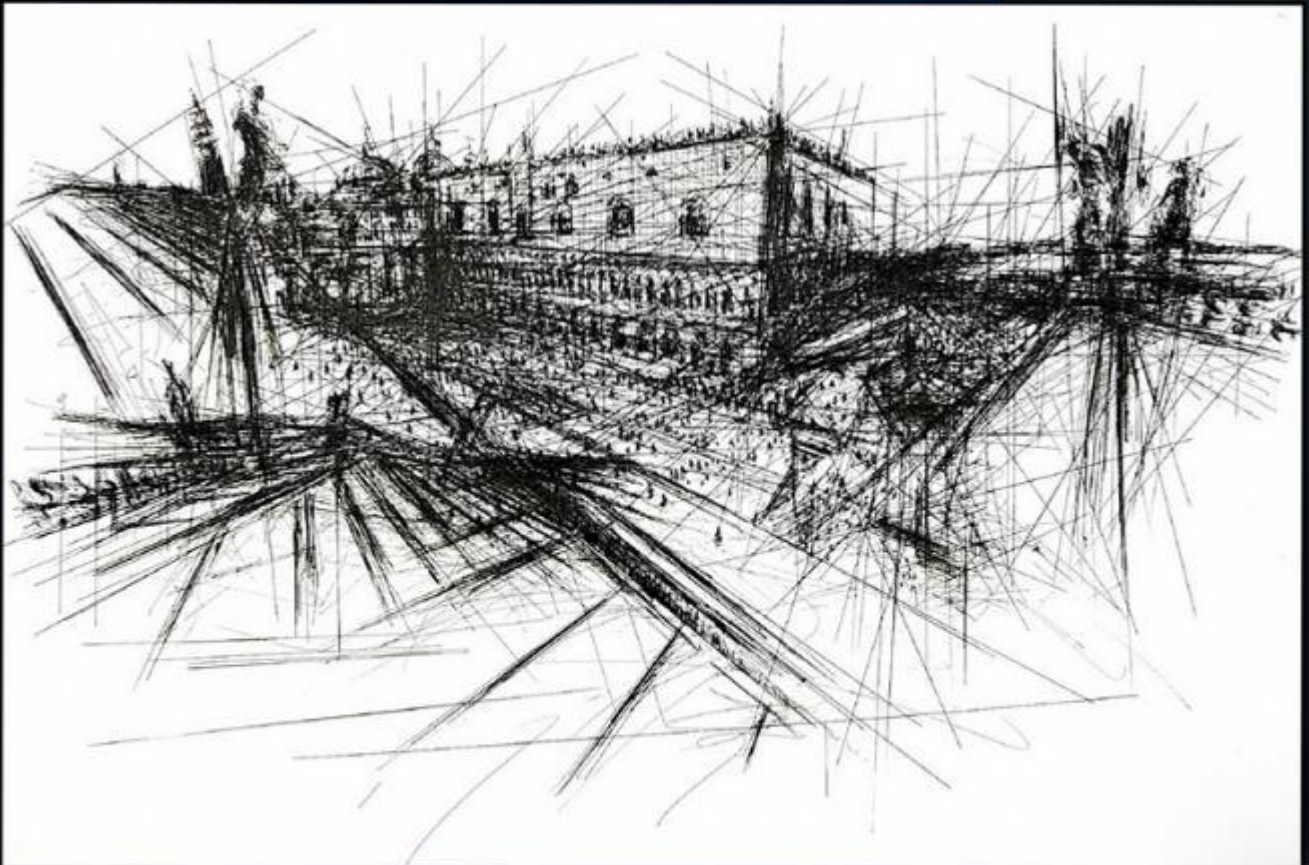

Ventitre01

Destra/Right: Jordan Rodgers, Martin Place pedestrian mall, Sydney, 2012, drawing

Dimensioni originale: 60 x 40 cm

Dimensioni limited edition 10 esemplari
in pvc su pannello piuma 20 mm pari
all'opera originale, Cod. 15

In basso/below: Jordan Rodgers,
The Marciana Library, Venice, 2012,
drawing, pen and ink

Dimensioni originale: 60 x 40 cm

Limited edition pvc su piuma: 60 x 40 cm,
Cod. 16

www.ventitre01.it