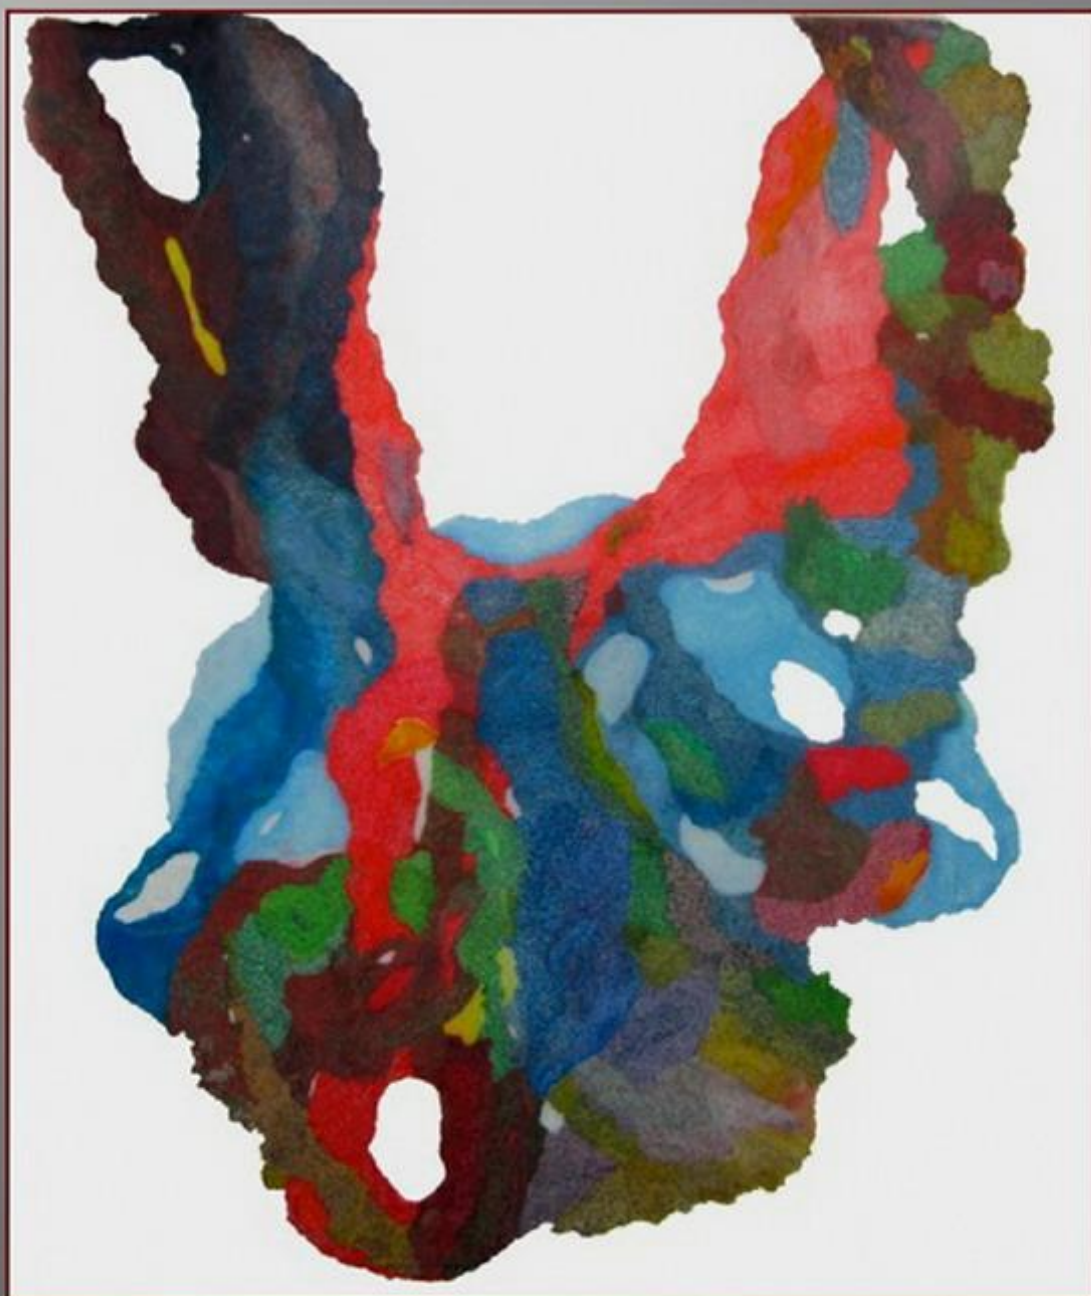

Per informazioni
sulle quotazioni
delle opere
originali
contattare
Info@ventitre01.it

Nadege Monchera Baer, Split Hare, 2011, colored pencil on mylar, opera originale 104 x 114,5 cm

Riproduzioni disponibili in edizione limitata 10 esemplari su pvc