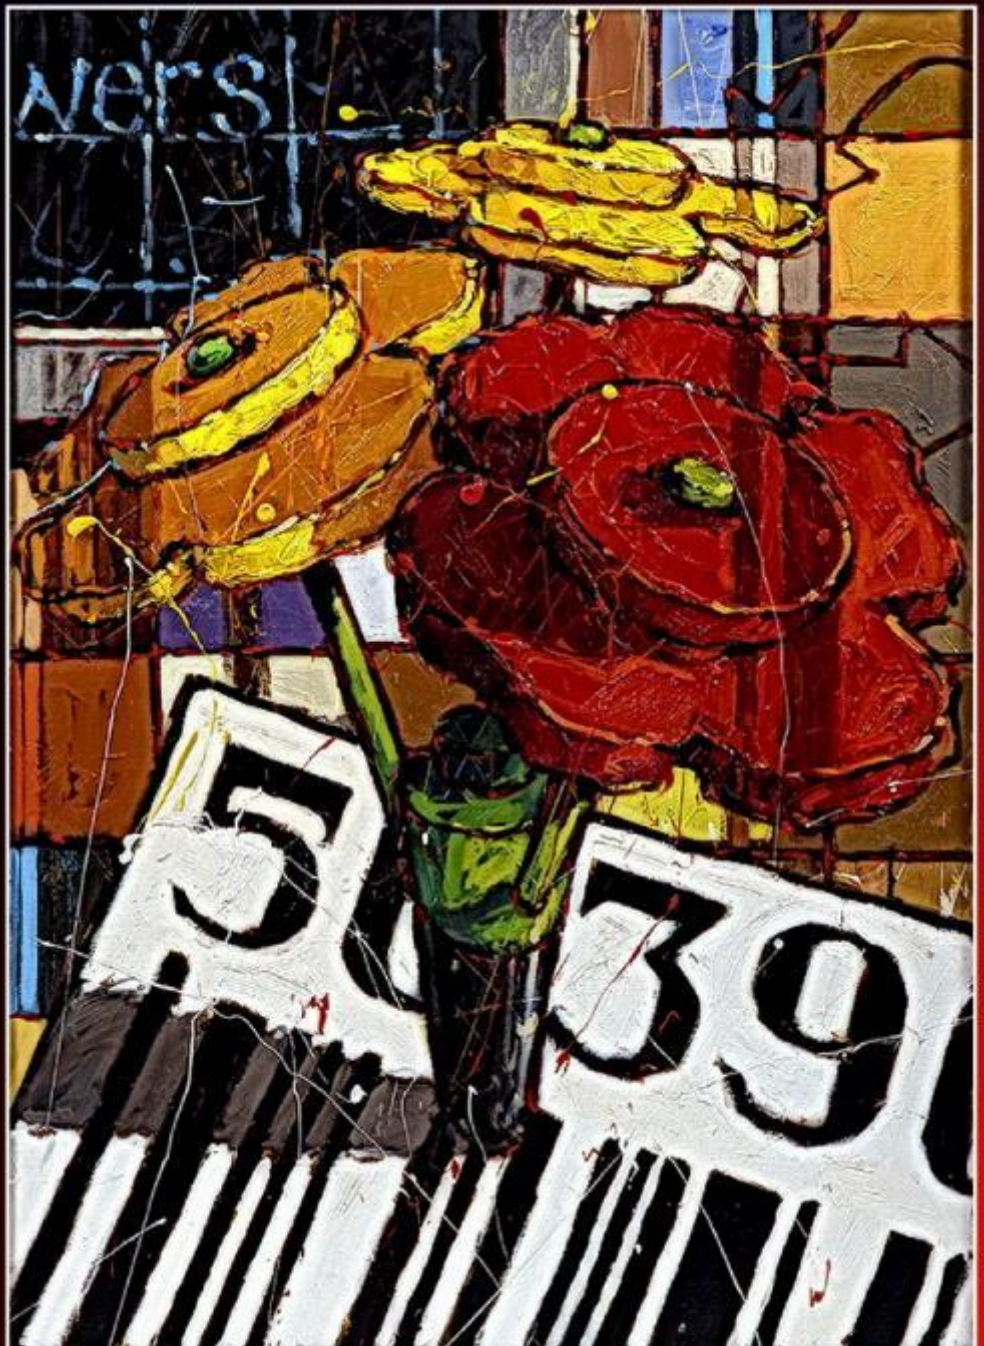

Ventitre01

Federico Pisciotta
Plastic flowers
2005
Tecnica mista su tela
Mixed media on canvas

Dimensioni opera originale:
100 x 70 cm

Dimensioni serie limitata
10 esemplari in pvc
su pannello piuma 20 mm:
100 x 70 cm
Cod. 2108

Limited edition pvc on
foam board size:
100 x 70 x 2 cm

Per informazioni sull'opera
originale e sulle riproduzioni
contattare info@ventitre01.it

For any further information
please contact us at
info@ventitre01.it